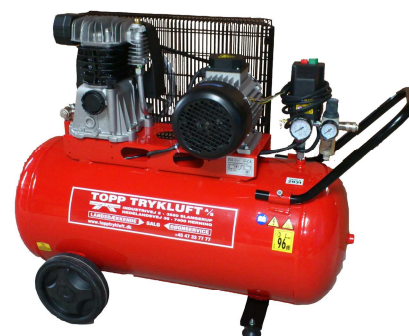

Stempelkompressor for let industri

Kileremstrukne stempelkompressorer med lave omdrejninger for let industri. Oliesmurte med elektromekanisk pressostat, trykregulator og lynkobling som trykluftafgang.

Monteret på 90 liter beholder med hjul og håndtag.

Kompressorblok

Kompressorerne er opbygget med støbejernscylinder og topstykke i aluminium. Lave omdrejninger og henholdsvis 1 eller 2 trins cylindre for 10 bars maks. tryk.

Belastningsgrad 50% fordelt på 15 minutters drift efterfulgt af 15 minutters pause.